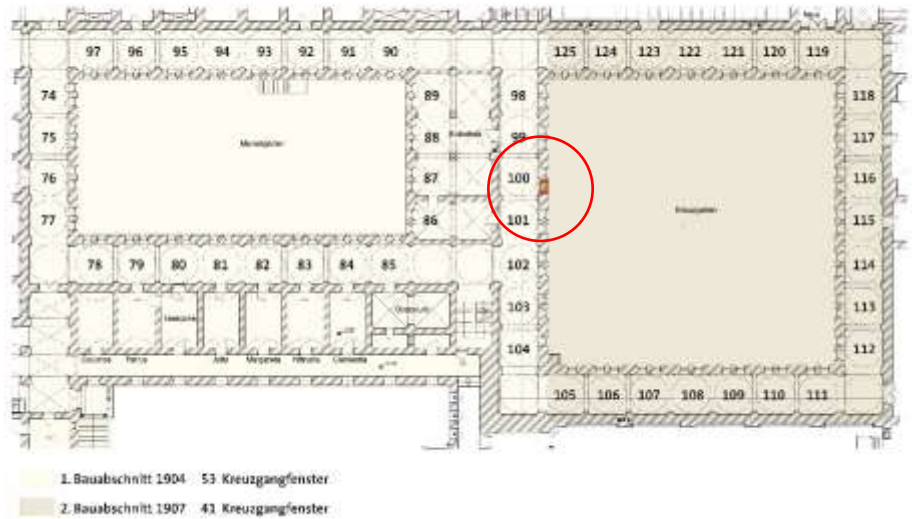

100b

**Erleuchte, die Dich kennen nicht.
Mache sanft im sanften Licht.**