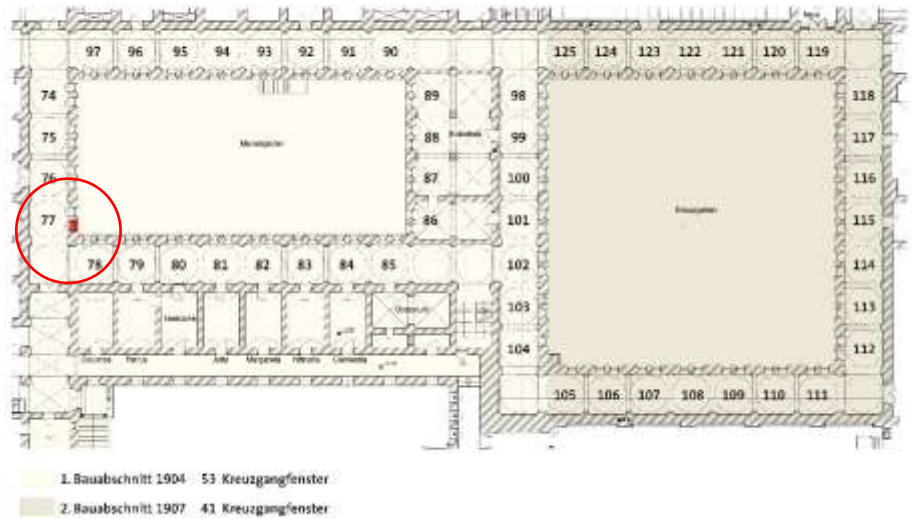

077b

Dein Wort ist meinem Fuß eine **Leuchte**,
ein **Licht** für meine Pfade.

Psalm 119,105

Fenster für die Kommunikativen.

Nicht jeder Geldbeutel kann sich die Patenschaft für ein Fenster alleine leisten. Die 8 Fensterflügel an der Westseite des Mariengartens – dem Kreuzgangteil der an das Gästerefektorium grenzt - möchten wir in Viertelanteilen vergeben. Ihr Name steht dann zusammen mit drei weiteren Namen im Glas geschrieben. (Nr. 74-77)