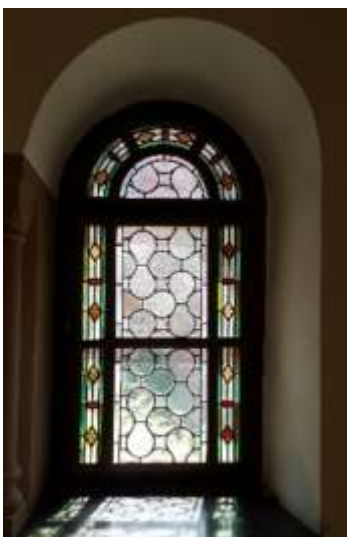

094b

Von außen und innen schön.

Grünkraft pur.

Reif sind die Trauben erst, wenn sie durchsichtig sind.

Ist mein Seelenfenster klar?

Und grün?

Und

Fenster für die Flotten.

Der Große nördliche Kreuzgangflügel ist fast 100 Meter lang. Der westliche Teil davon ist Zugang zur Küche, nach draußen, zu einem großen Arbeitsraum und zu unserem Konventzimmer. Wer kann, macht hier große Schritte und eilt in Richtung Kirche oder Refektorium. 16 Fensterflügel suchen Patrone. Einer davon ist die Tür, die in den wunderschönen tiefgelegenen Mariengarten führt. (Nr.90-97)

Grünkraft-Fenster

Der heiligen Hildegard ist die Natur und das gesunde Wachsen ein großes Anliegen. Sie spricht in Ihren Werken oft von der Grünkraft. Verschieden starke Grüntöne sind mit einem großzügigen Muster aus runden, sich verjüngenden Formen gestaltet. Der Phantasie sind keine Grenzen gesetzt, was in die Kolbenbecher einzufüllen wäre...