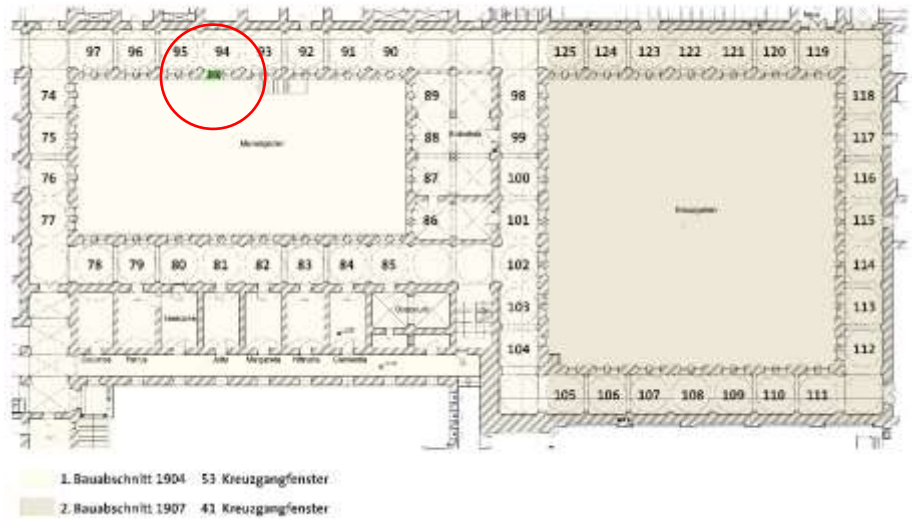

094b

Von außen und innen schön.

Grünkraft pur.

Reif sind die Trauben erst, wenn sie durchsichtig sind.

Ist mein Seelenfenster klar?

Und grün?

Und ....