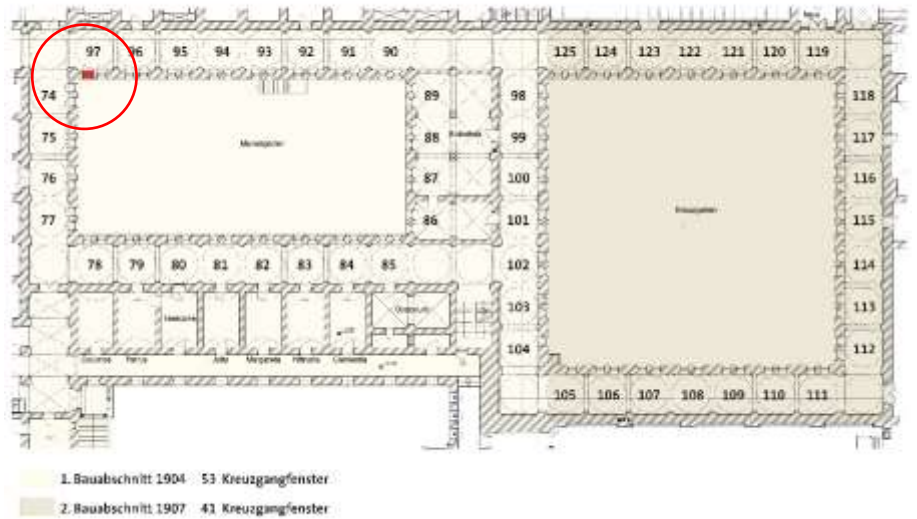

097b

Lichtfenster.

Lebensraum. Durchblick ins Paradies.

So einfach ist mein Denken an Dich.

Hindurch. Gedenken.